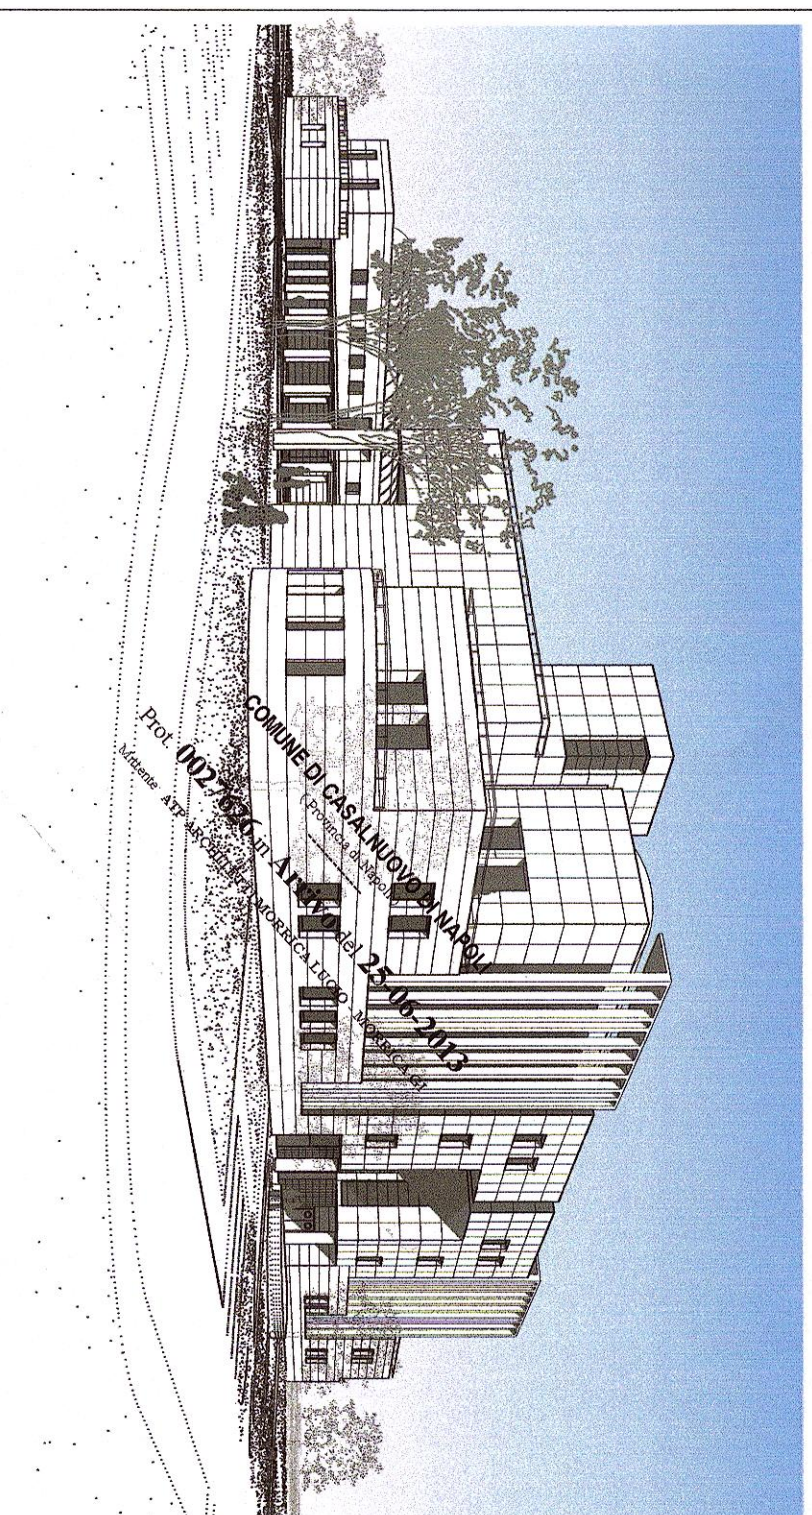

COMUNE DI CASALNUOVO
PROVINCIA DI NAPOLI
AREA EX MONETA
CITTADELLA CIVICA E PARCO ATTREZZATO

Provincia di Napoli
Albo Filiale
Architetto
Prof. ALBINO ARTIOLA
COL. N. 9435

PROGETTO PRELIMINARE
agg. MAGGIO 2013

VISTA LATO NORD

PROGETTO:

STUDIO PROF. ARCH. LUCIO MORRICA (capo-gruppo)
ARCH. GIULIA MORRICA
ARCH. SERGIO WIRZ

COLL.:
ARCH. EMILIO ALTOMONTE
ARCH. MORENA ARTIOLA

Provincia di Napoli
Albo Filiale
Architetto
Prof. ALBINO ARTIOLA
COL. N. 9435