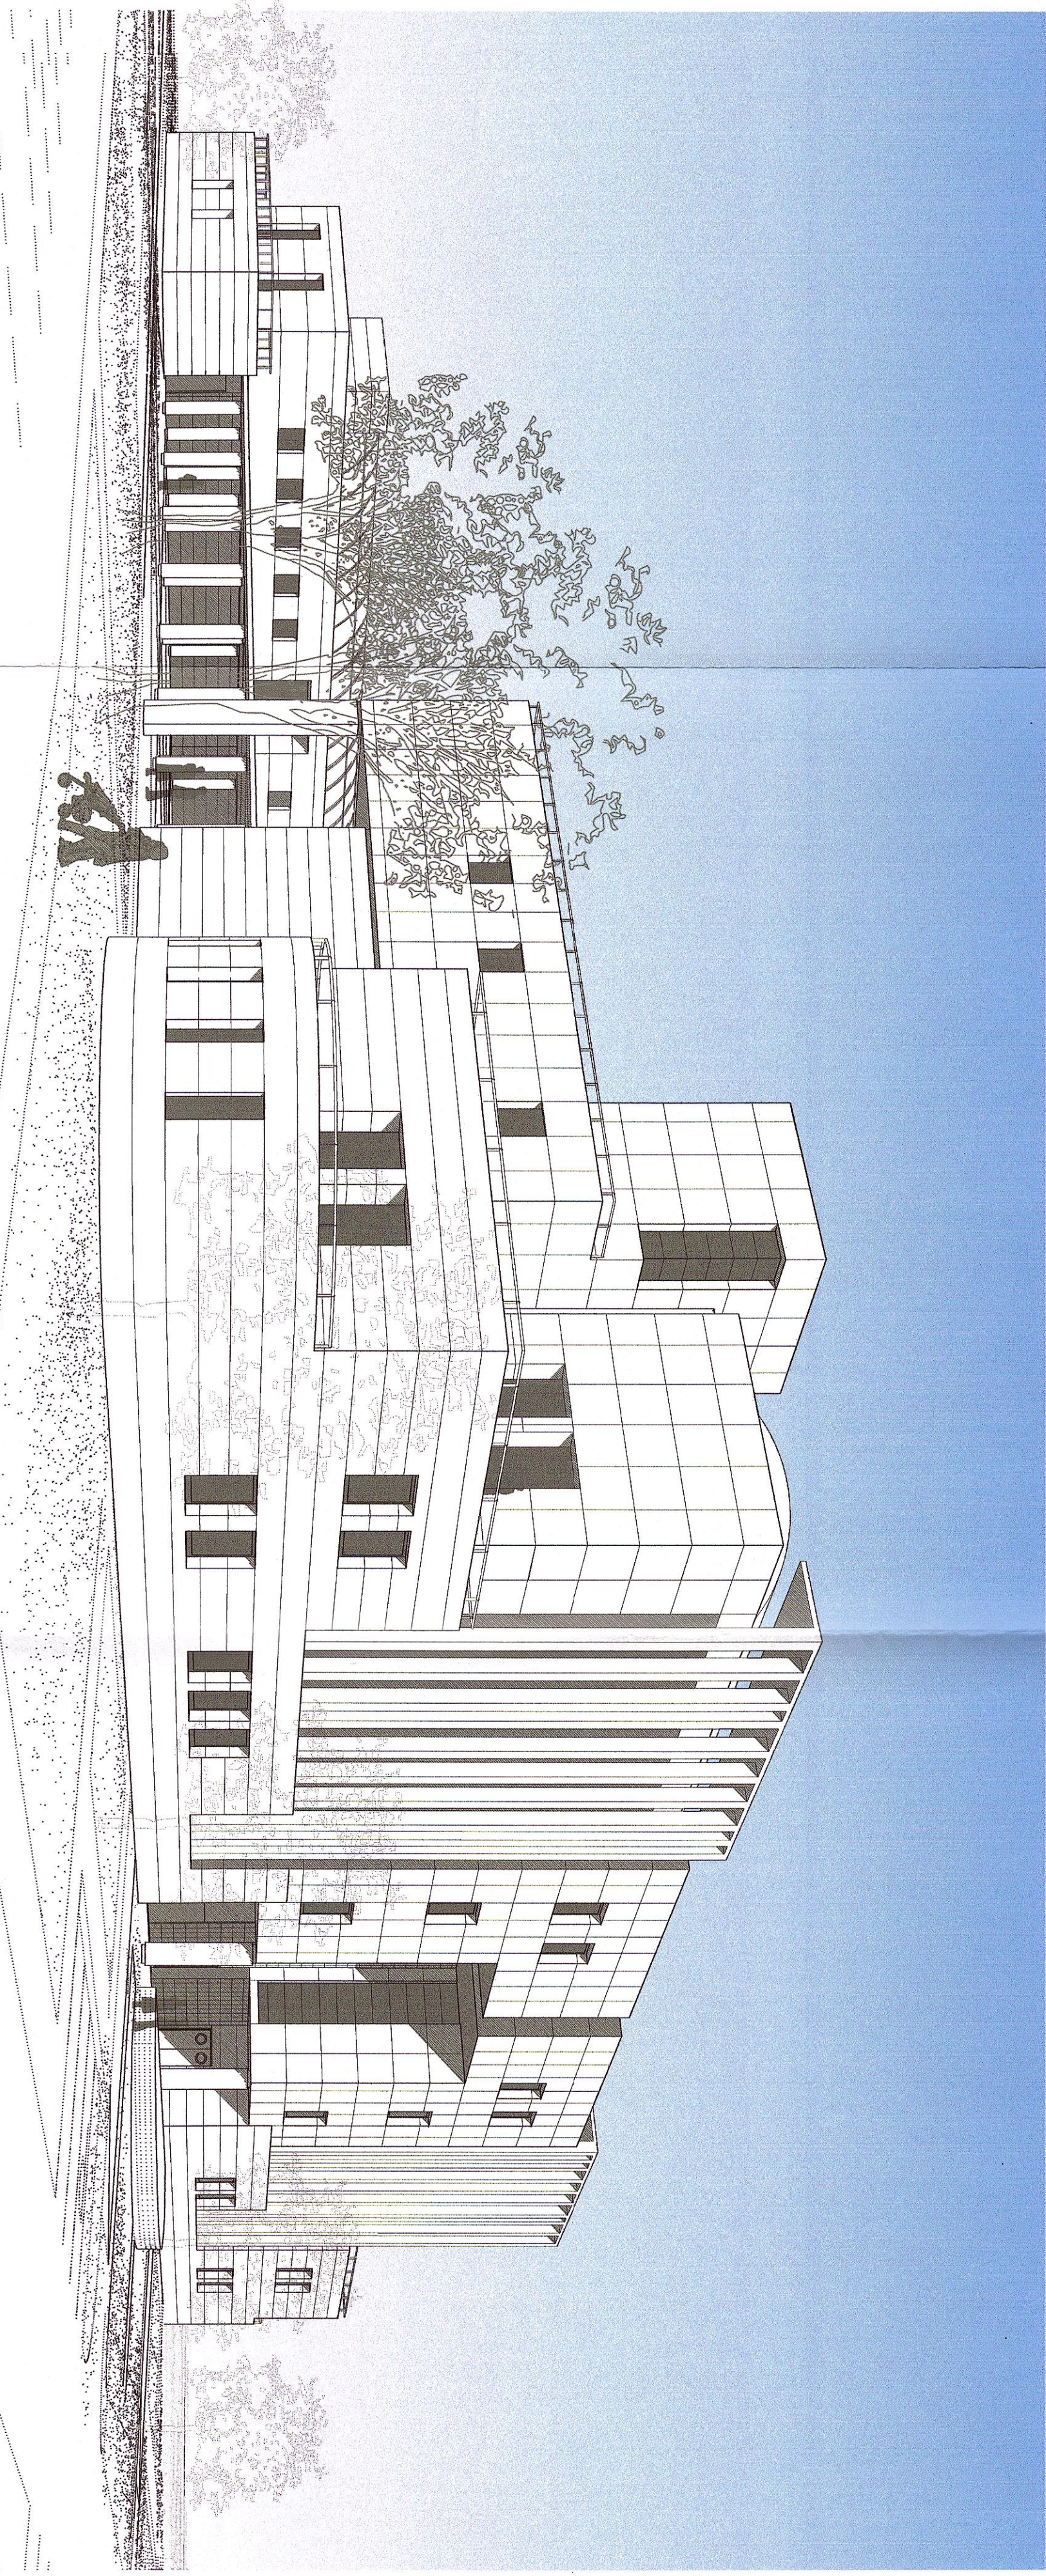

COMUNE DI CASALNUOVO
PROVINCIA DI NAPOLI
AREA EX MONETA
CITTADELLA CIVICA E PARCO ATTREZZATO

Provincia di Napoli
Albo Filiale
Architetto
Prof. ALBINO ARTIOLA
COL. N. 9435

PROGETTO PRELIMINARE
agg. MAGGIO 2013

VISTA LATO NORD

PROGETTO:

STUDIO PROF. ARCH. LUCIO MORRICA (capo-gruppo)
ARCH. GIULIA MORRICA
ARCH. SERGIO WIRZ

COLL.:
ARCH. EMILIO ALTOMONTE
ARCH. MORENA ARTIOLA

Provincia di Napoli
Albo Filiale
Architetto
Prof. ALBINO ARTIOLA
COL. N. 9435