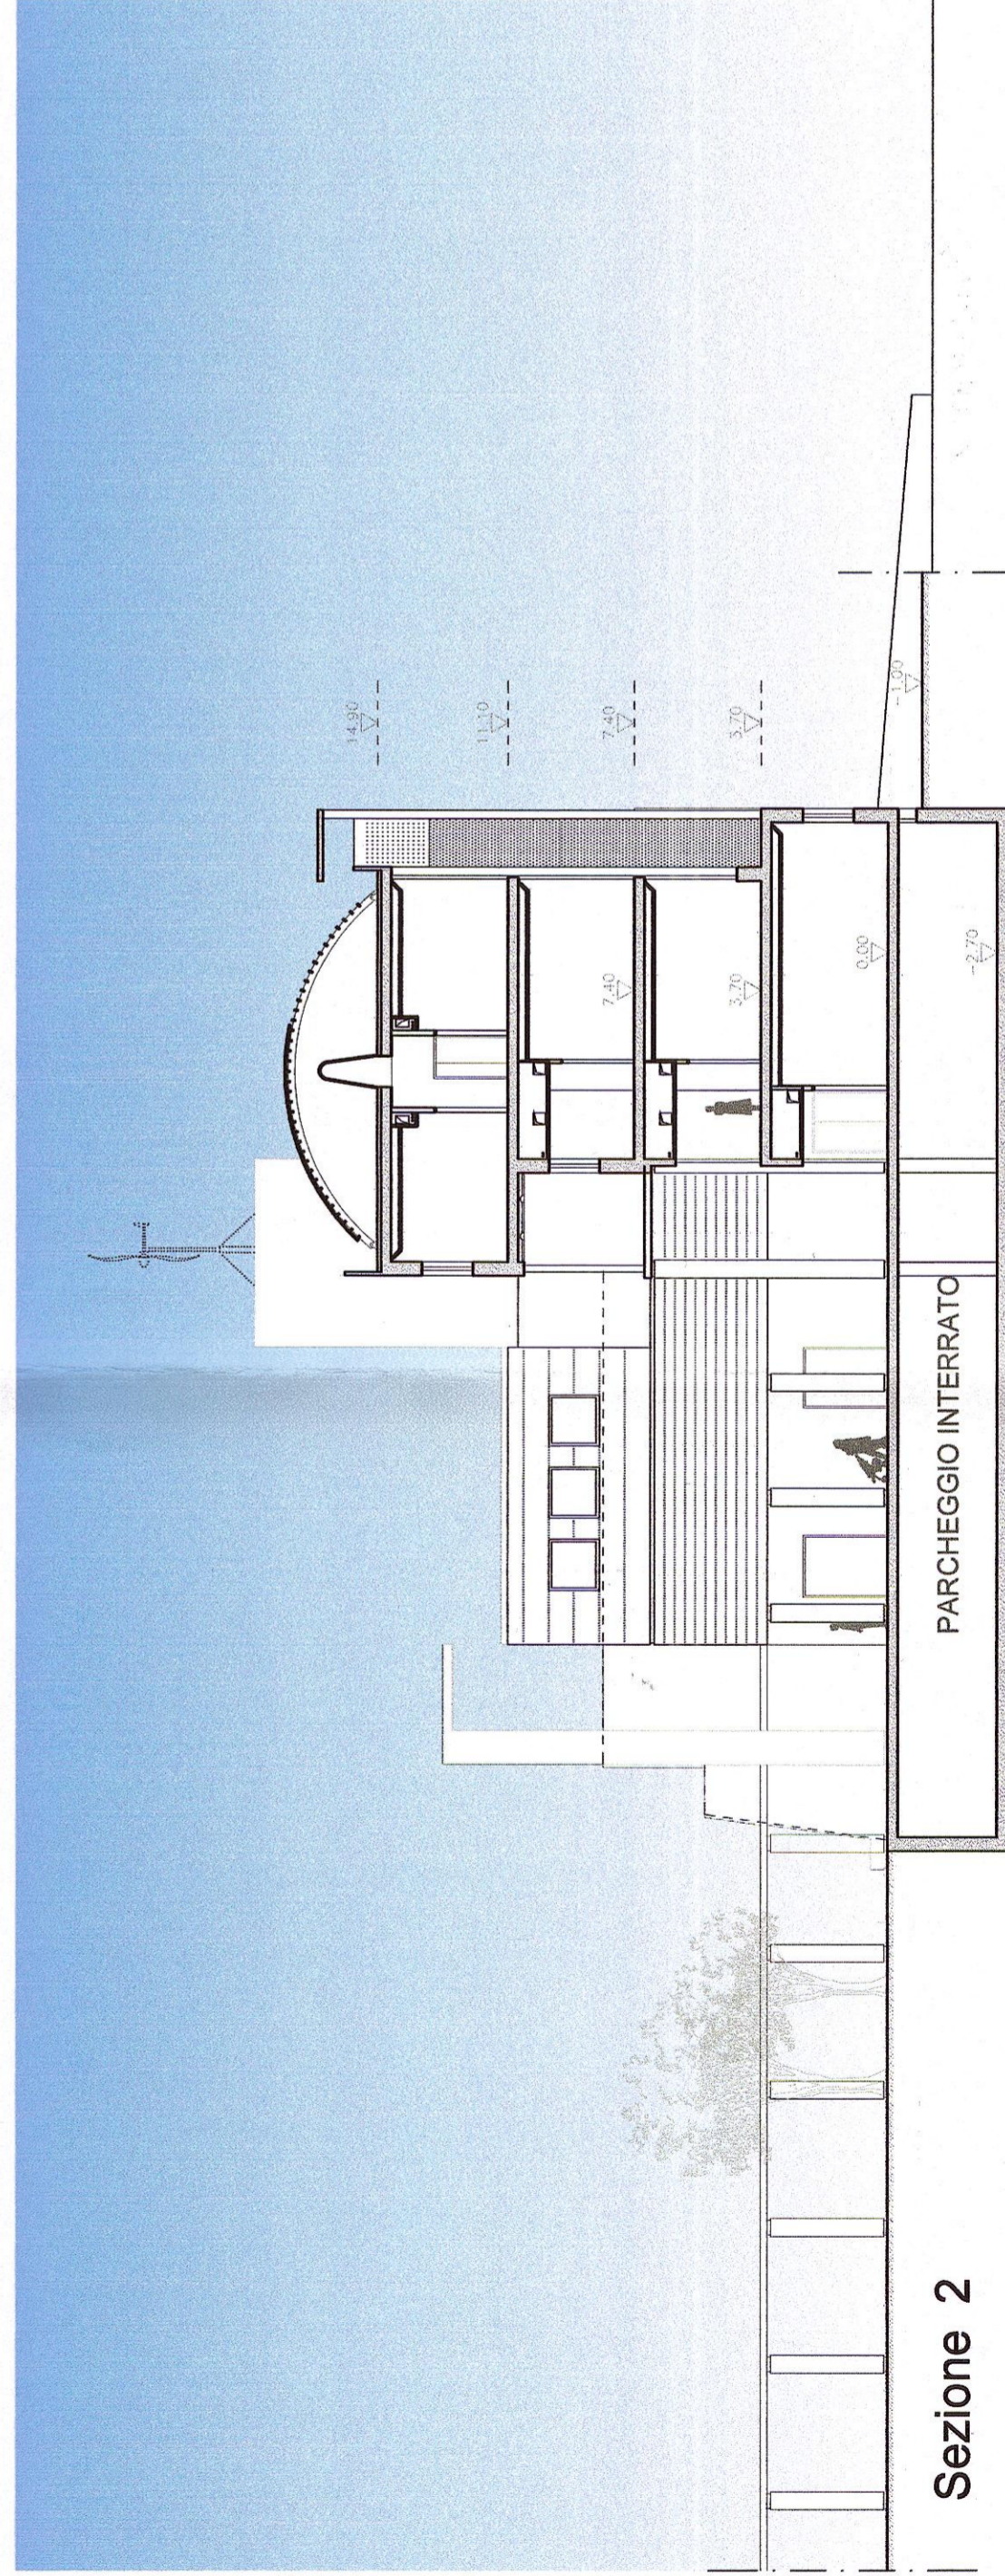

Sezione 3

Sezione 2

COMUNE DI CASALNUOVO  
 PROVINCIA DI NAPOLI  
 AREA EX MONETA  
 CITTADELLA CIVICA E PARCO ATTREZZATO

PROGETTO PRELIMINARE  
 agg. MAGGIO 2013

SEZIONE 3 - SEZIONE 2

PROGETTO:  
 STUDIO PROF. ARCH. LUCIO MORRICA (capogruppo)  
 ARCH. GIULIA MORRICA  
 ARCH. SERGIO WIRZ

COLL.:  
 ARCH. EMILIO ALTOMONTE  
 ARCH. MORENA ARTIOLA

10

rapp. 1/200