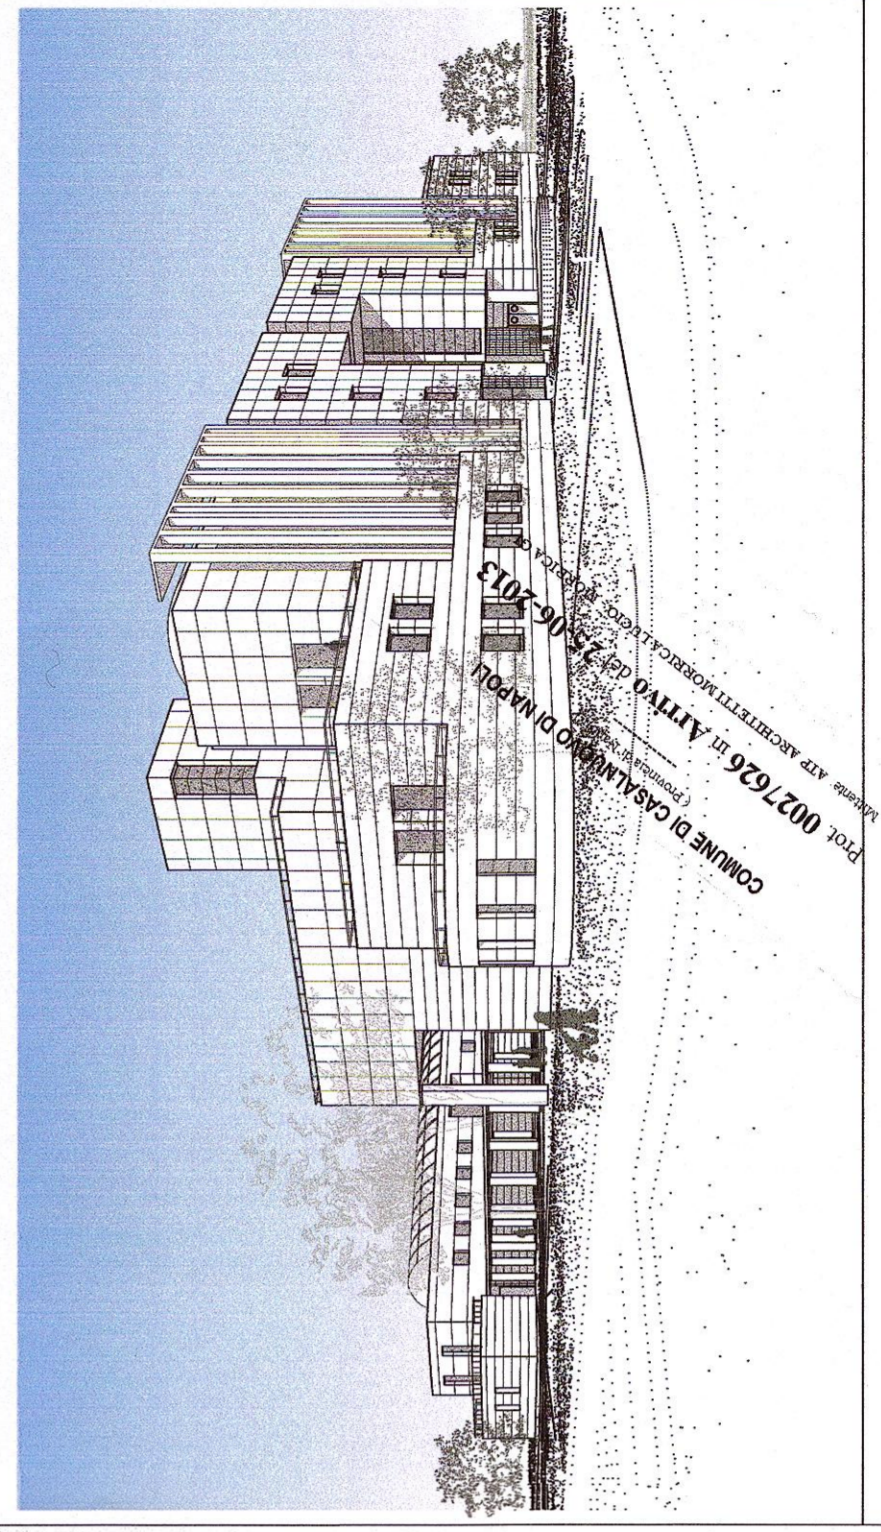

Sezione 3

Sezione 2

COMUNE DI CASALNUOVO  
 PROVINCIA DI NAPOLI  
 AREA EX MONETA  
 CITTADELLA CIVICA E PARCO ATTREZZATO

PROGETTO PRELIMINARE  
 agg. MAGGIO 2013

SEZIONE 3 - SEZIONE 2

PROGETTO:  
 STUDIO PROF. ARCH. LUCIO MORRICA (capogruppo)  
 ARCH. GIULIA MORRICA  
 ARCH. SERGIO WIRZ

COLL.:  
 ARCH. EMILIO ALTOMONTE  
 ARCH. MORENA ARTIOLA

10

rapp. 1/200