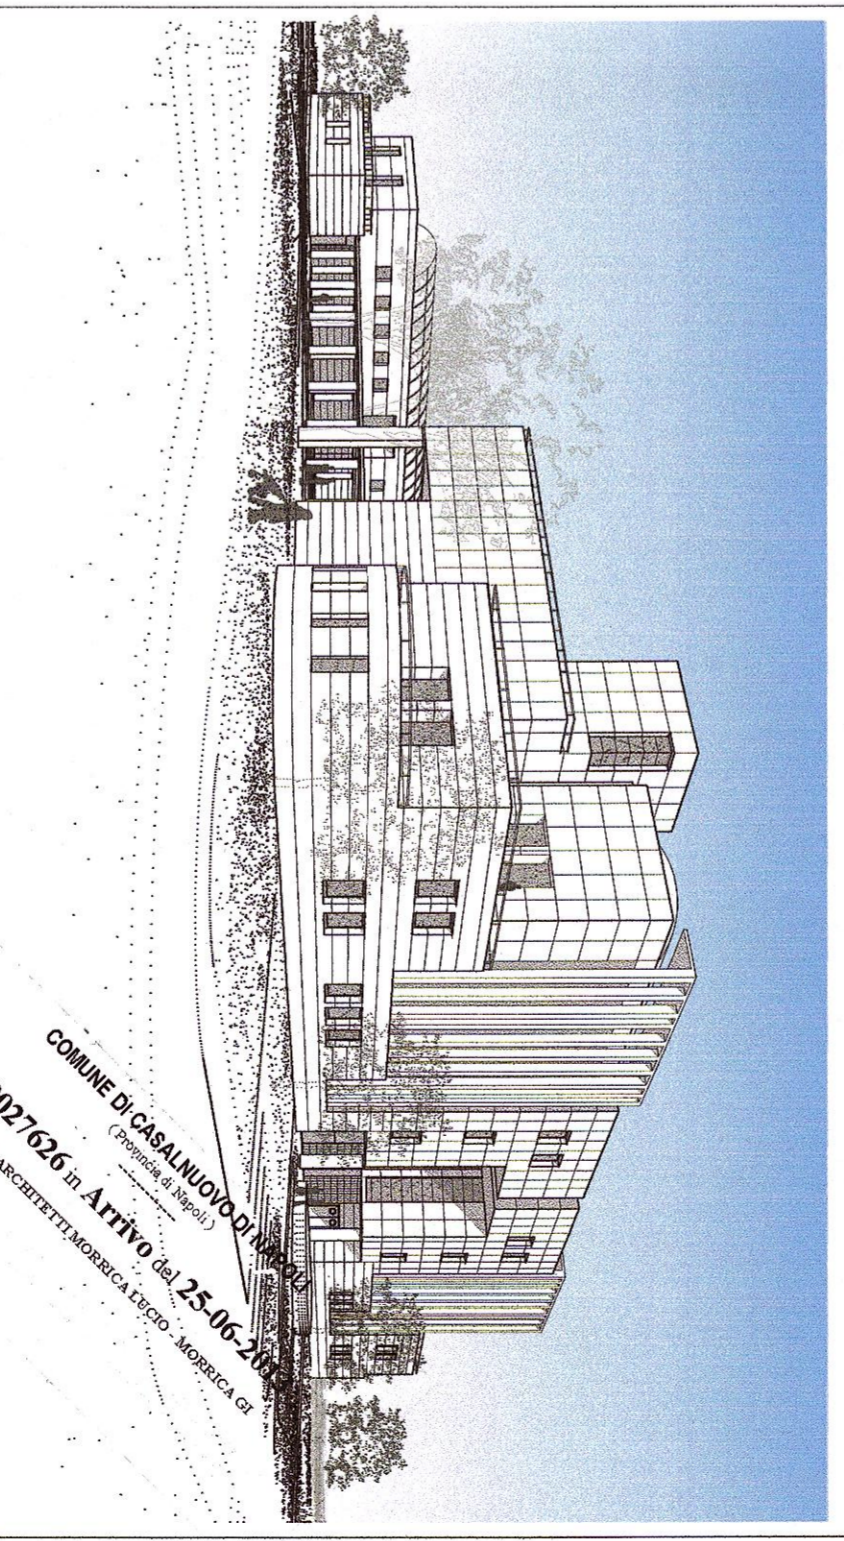

Sezione 1

Prospetto est

COMUNE DI CASALNUOVO
 PROVINCIA DI NAPOLI
 AREA EX MONETA
 CITTADELLA CIVICA E PARCO ATTREZZATO

PROGETTO PRELIMINARE
 agg. MAGGIO 2013

SEZIONE 1 - PROSPETTO EST

PROGETTO:

STUDIO PROF. ARCH. LUCIO MORRICA (capogruppo)
 ARCH. GIULIA MORRICA
 ARCH. SERGIO WIRZ
 ARCH. EMILIO ALTOMONTE
 ARCH. MORENA ARTIOLA