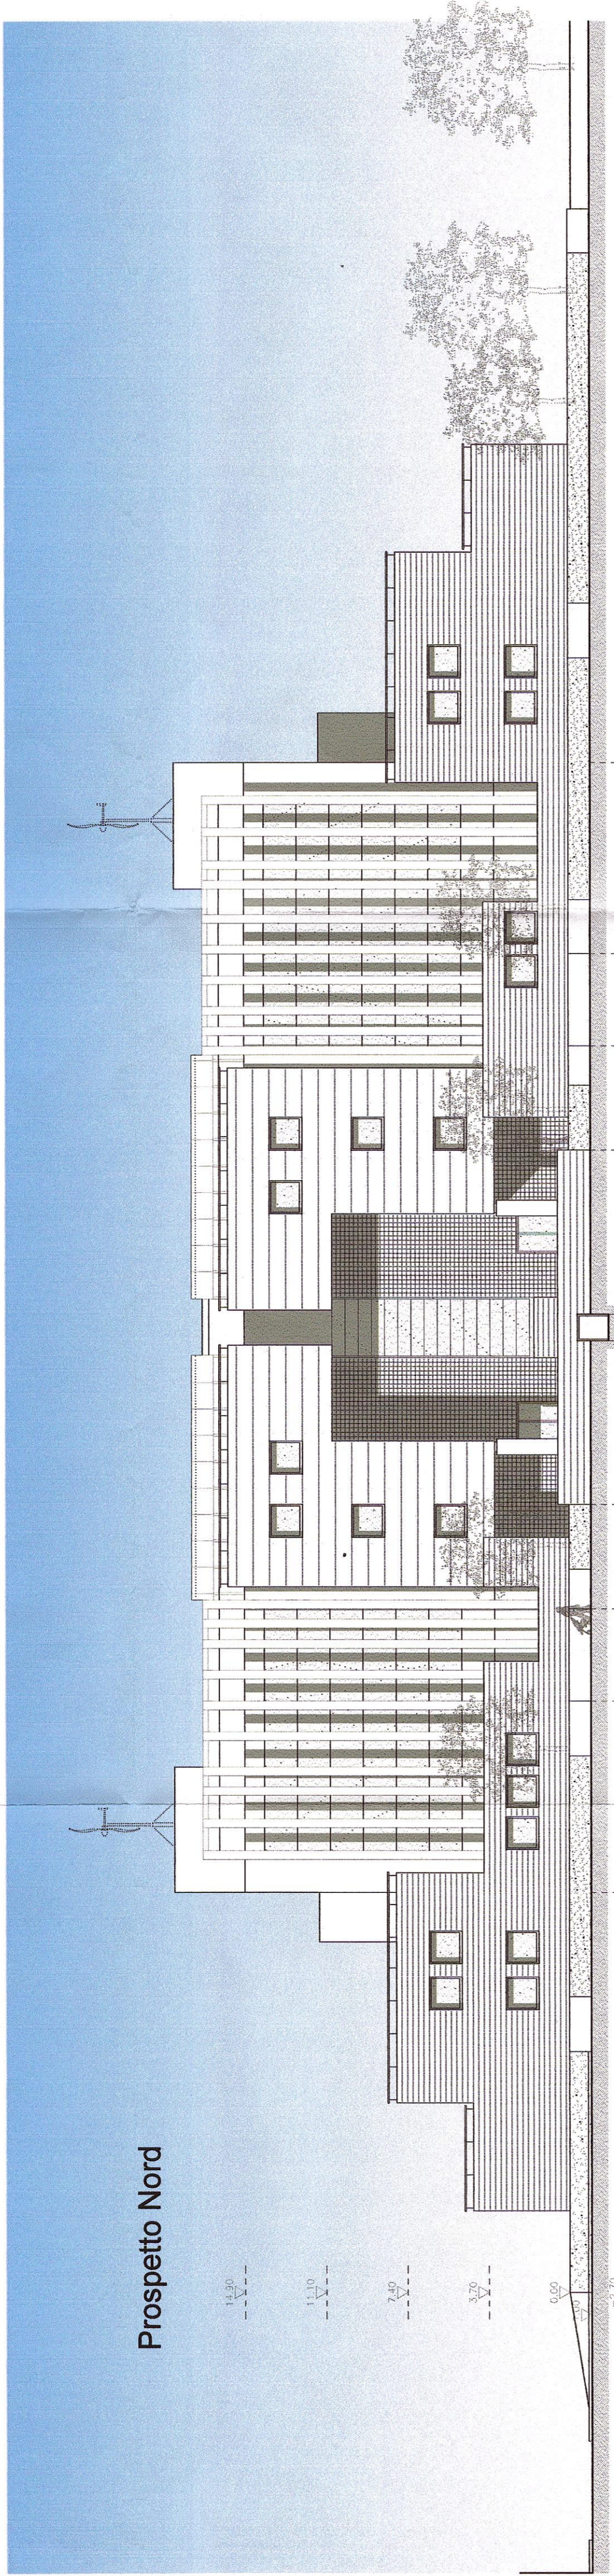

Prospetto Nord

Prospetto Sud

COMUNE DI CASALNUOVO
PROVINCIA DI NAPOLI

AREA EX MONETA

CITTADELLA CIVICA E PARCO ATTREZZATO

PROGETTO APPROVATO
PROVINCIA DI CASALNUOVO DI NAPOLI
PROT. 0062/2013
MATERIA: ATTI ARCHITETTURA CIVICA - MORRICA ET

PROGETTO PRELIMINARE
agg. MAGGIO 2013

PROSPETTO NORD - PROSPETTO SUD

PROGETTO:

STUDIO PROF. ARCH. LUCIO MORRICA (capogruppo)
ARCH. GIULIA MORRICA
ARCH. SERGIO WIRZ

COLL.:

ARCH. EMILIO ALTOMONTE
ARCH. MORENA ARTIOLA