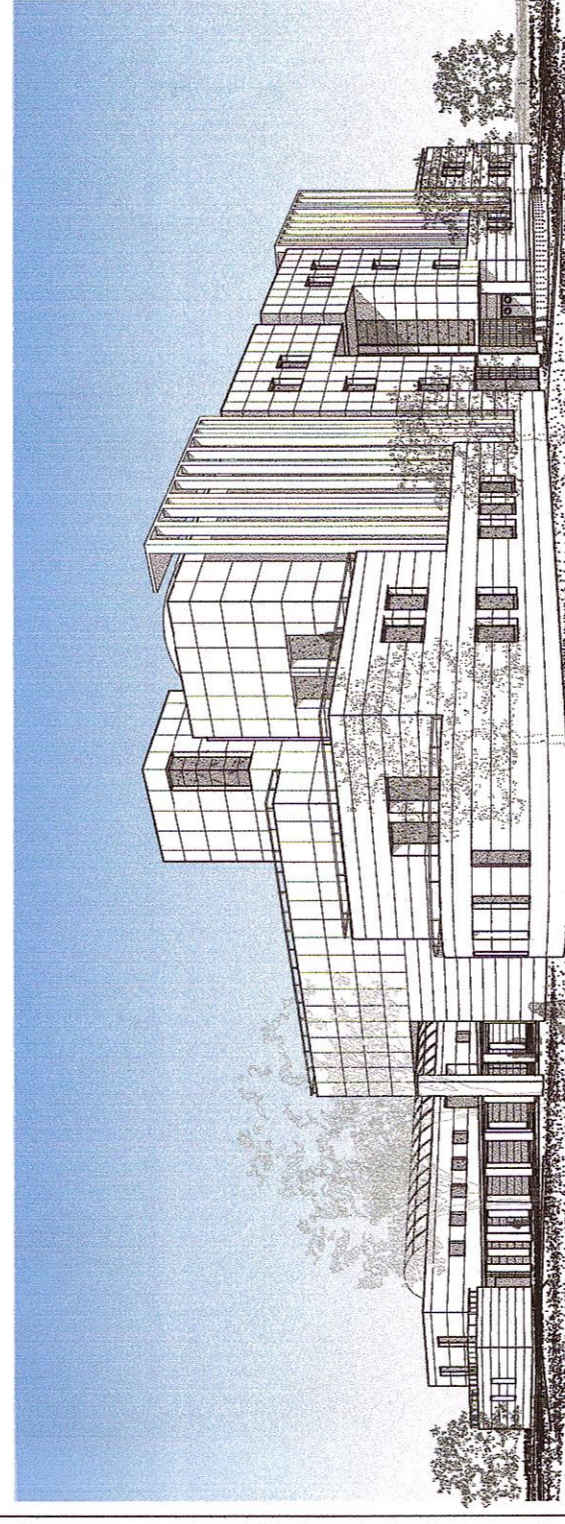

Prospetto Nord

Prospetto Sud

COMUNE DI CASALNUOVO
PROVINCIA DI NAPOLI

AREA EX MONETA

CITTADELLA CIVICA E PARCO ATTREZZATO

PROGETTO APPROVATO
PROVINCIA DI CASALNUOVO DI NAPOLI
PROT. 0062/2013
MATERIA: ATTI ARCHITETTURA CIVICA - MORRICA ET

PROGETTO PRELIMINARE
agg. MAGGIO 2013

PROSPETTO NORD - PROSPETTO SUD

PROGETTO:

STUDIO PROF. ARCH. LUCIO MORRICA (capogruppo)
ARCH. GIULIA MORRICA
ARCH. SERGIO WIRZ

COLL.:

ARCH. EMILIO ALTOMONTE
ARCH. MORENA ARTIOLA