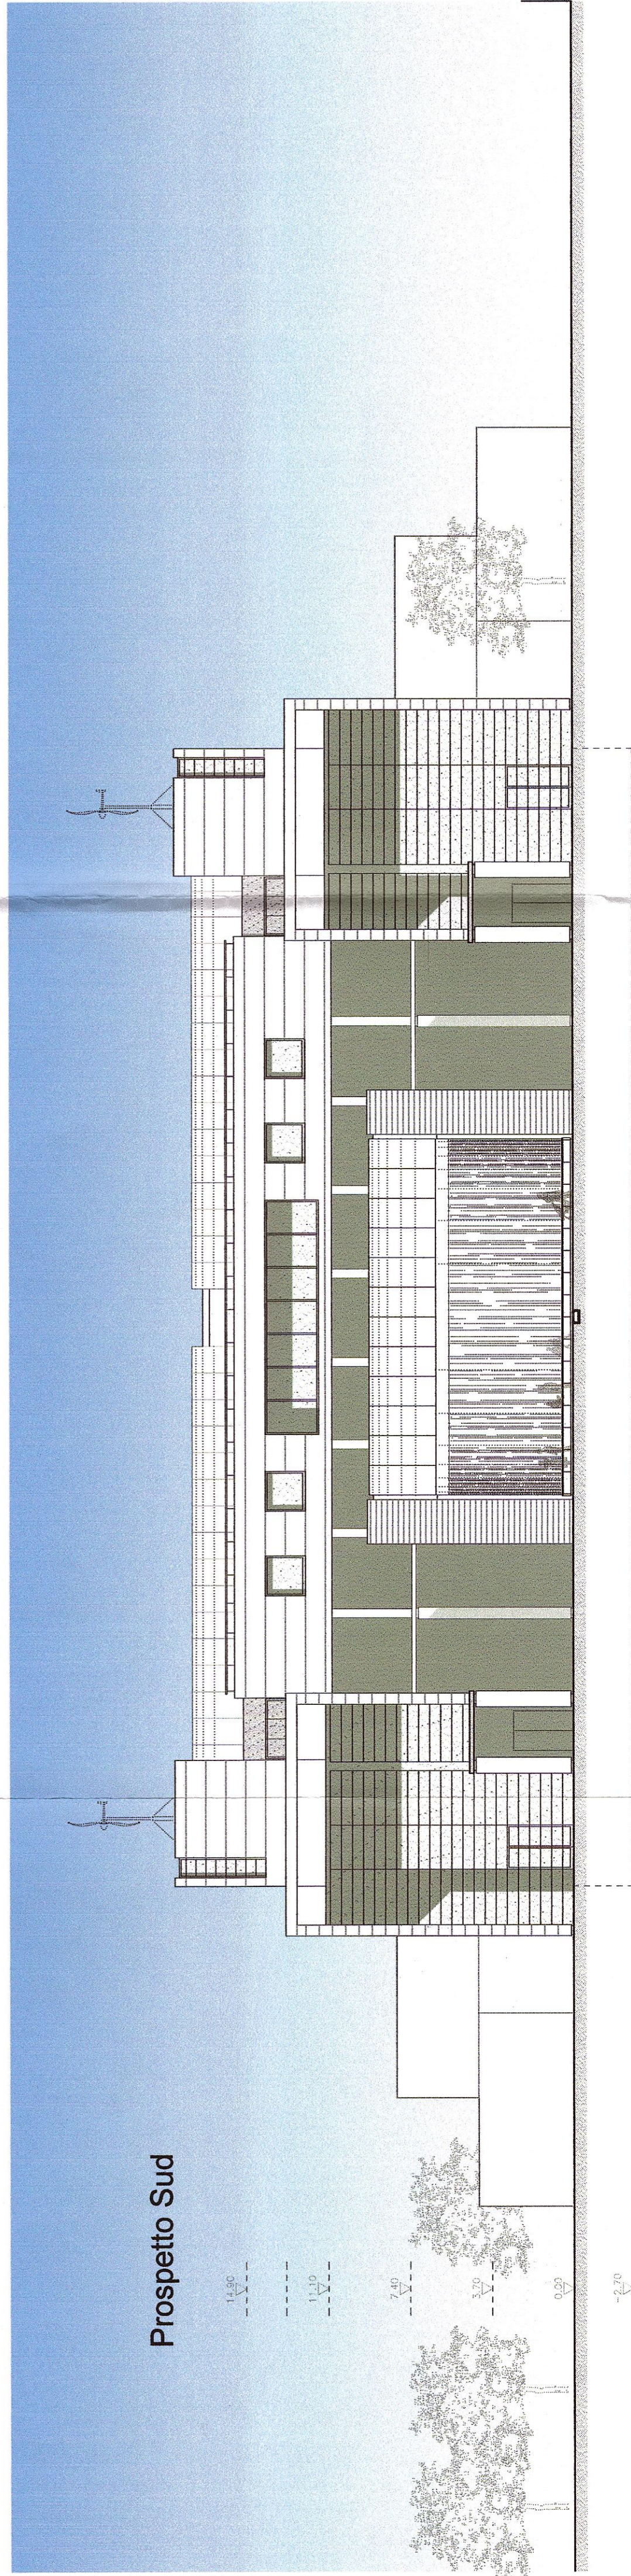

Prospetto Nord

Prospetto Sud

COMUNE DI CASALNUOVO
PROVINCIA DI NAPOLI

AREA EX MONETA

CITTADELLA CIVICA E PARCO ATTREZZATO

PROGETTO APPROVATO
PROVINCIA DI CASALNUOVO DI NAPOLI
PROT. 0062/2013
MATERIA: ATTI ARCHITETTURA CIVICA - MORRICA ET

PROGETTO PRELIMINARE
agg. MAGGIO 2013

PROSPETTO NORD - PROSPETTO SUD

PROGETTO:

STUDIO PROF. ARCH. LUCIO MORRICA (capogruppo)
ARCH. GIULIA MORRICA
ARCH. SERGIO WIRZ

COLL.:

ARCH. EMILIO ALTOMONTE
ARCH. MORENA ARTIOLA