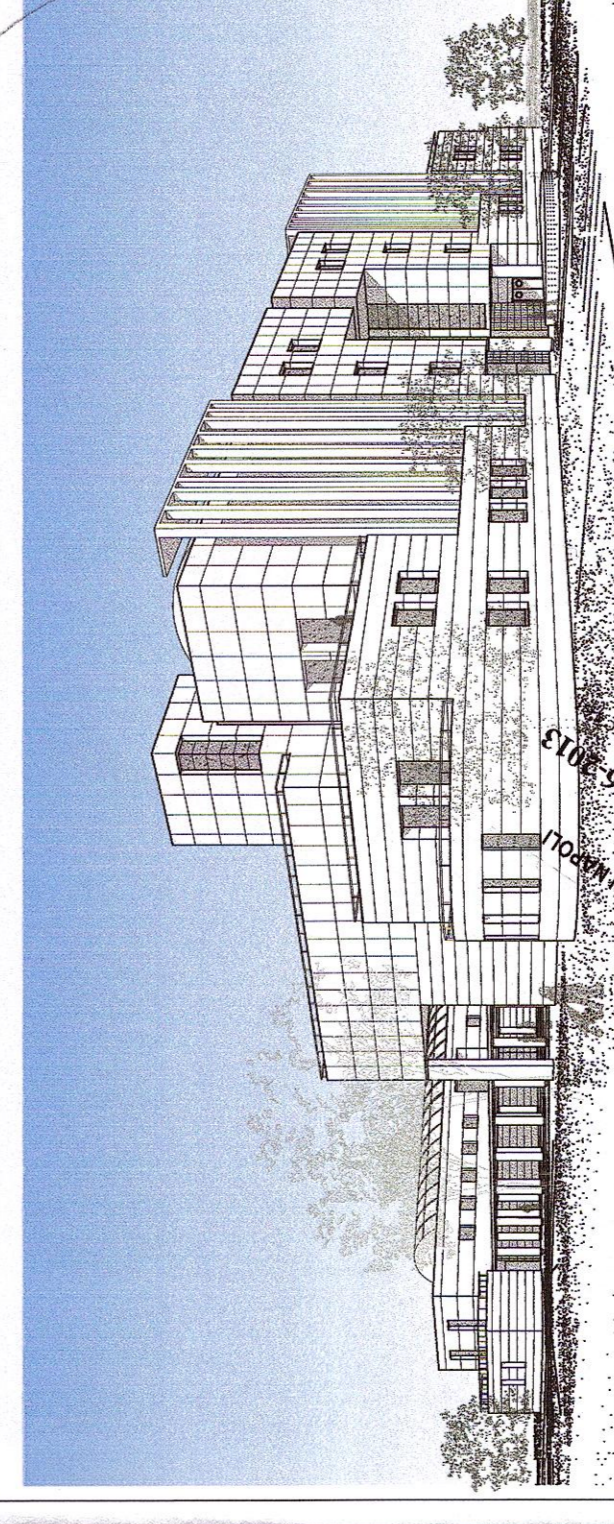

Pianta Secondo Livello (3.70)

via Cancellò 1° tratto

COMUNE DI CASALNUOVO
 PROVINCIA DI NAPOLI
 AREA EX MONETA
 CITTADELLA CIVICA E PARCO ATTREZZATO

PROGETTO PRELIMINARE
 agg. MAGGIO 2013

PIANTA SECONDO LIVELLO (q. 3,70)

PROGETTO:
 STUDIO PROF. ARCH. LUCIO MORRICA (capogruppo)
 ARCH. GIULIA MORRICA
 ARCH. SERGIO WIRZ

COLL.:
 ARCH. EMILIO ALTOMONTE
 ARCH. MORENA ARTIOLA

rapp. 1/250