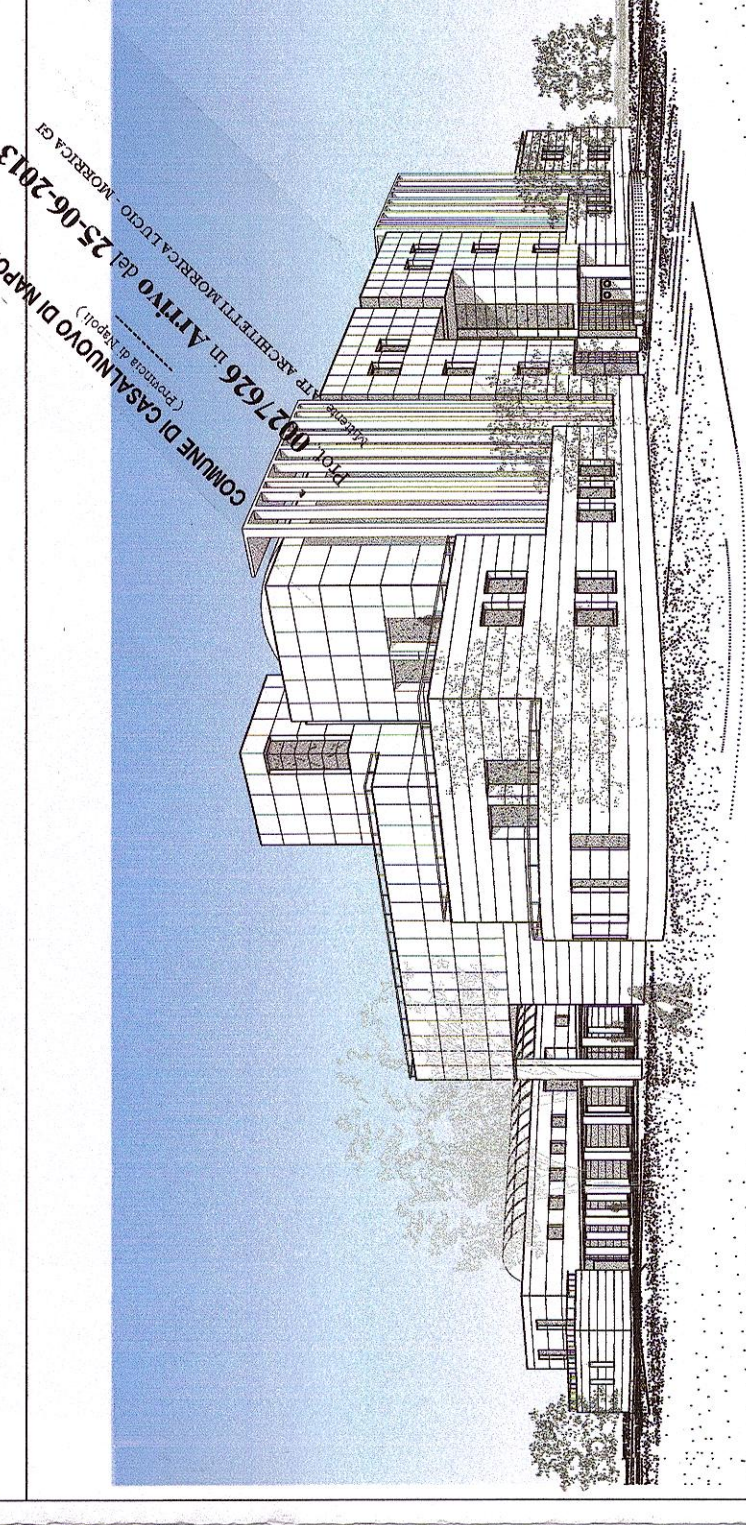

Pianta Quarto Livello (11.10)

COMUNE DI CASALNUOVO  
 PROVINCIA DI NAPOLI  
 AREA EX MONETA  
 CITTADELLA CIVICA E PARCO ATTREZZATO

PROGETTO PRELIMINARE  
 agg. MAGGIO 2013

PIANTA QUARTO LIVELLO (q. 11,10) *Lucio Morrìca*

PROGETTO:  
 STUDIO PROF. ARCH. LUCIO MORRICA (capogruppo)  
 ARCH. GIULIA MORRICA  
 ARCH. SERGIO WIRZ

COLL.:  
 ARCH. EMILIO AL TOMONTE  
 ARCH. MORENA ARTIOLA

rapp. 1/250