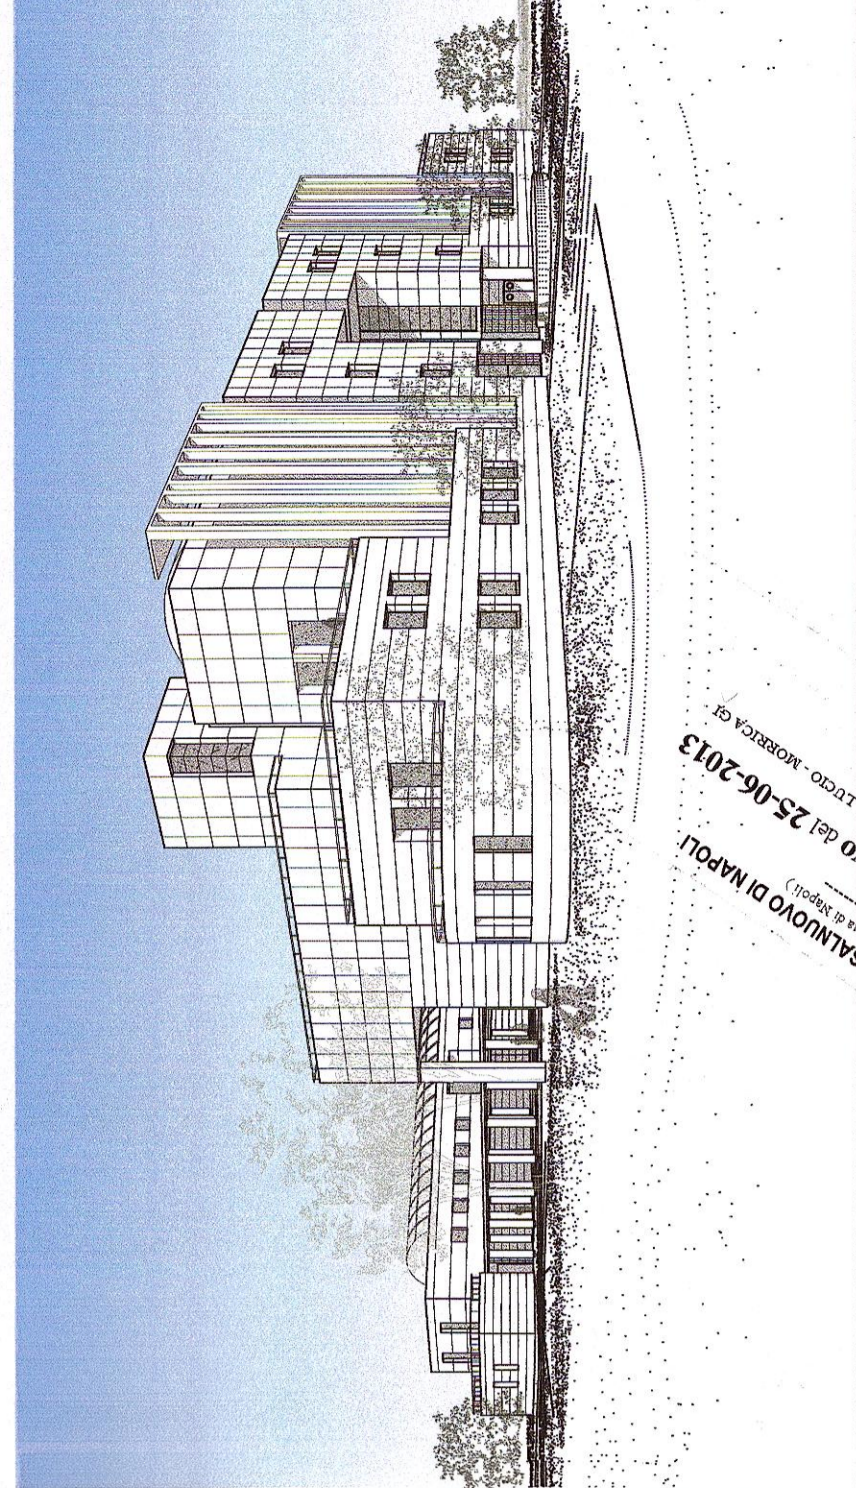

Pianta Piano Interrato (-2.70)

COMUNE DI CASALNUOVO
 PROVINCIA DI NAPOLI
 AREA EX MONETA
 CITTADELLA CIVICA E PARCO ATTREZZATO

PROGETTO PRELIMINARE
 Pianta Piano Interrato (q. -2,70)
 maggio, MAGGIO 2013

PROGETTO:
 STUDIO PROF. ARCH. LUCIO MORRICA (capogruppo)
 ARCH. GIULIA MORRICA
 ARCH. SERGIO WIRZ

COLL.:
 ARCH. EMILIO ALTOMONTE
 ARCH. MORENA ARTIOLA

PROF. 0077936
 COMUNE DI CASALNUOVO DI NAPOLI
 SERVIZIO TECNICO DI PROGETTAZIONE E REDAZIONE
 DEL 25/06/2013