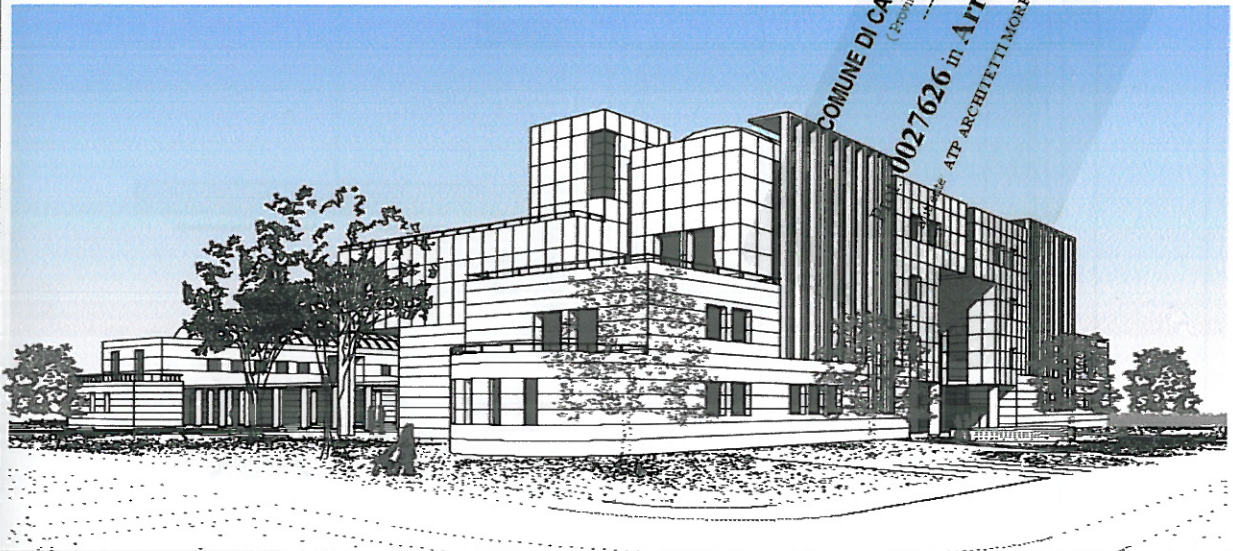

COMUNE DI CASALNUOVO

PROVINCIA DI NAPOLI

AREA EX MONETA

CITTADELLA CIVICA E PARCO ATTREZZATO

COMUNE DI CASALNUOVO DI NAPOLI
(Provincia di Napoli)
0027626 in Attivo del 25-08-2013
ATP ARCHITETTI MORRICA LUCIO - MORRICA GI

PROGETTO PRELIMINARE

agg. MAGGIO 2013

TIPOLOGIE DI ARREDO: PROGETTO COMPUTO ALLESTIMENTI E ARREDI

PROGETTO:

STUDIO PROF. ARCH. LUCIO MORRICA (capo gruppo)
ARCH. GIULIA MORRICA
ARCH. SERGIO WIRZ

COLL.:

ARCH. EMILIO ALTOMONTE
ARCH. MORENA ARTIOLA